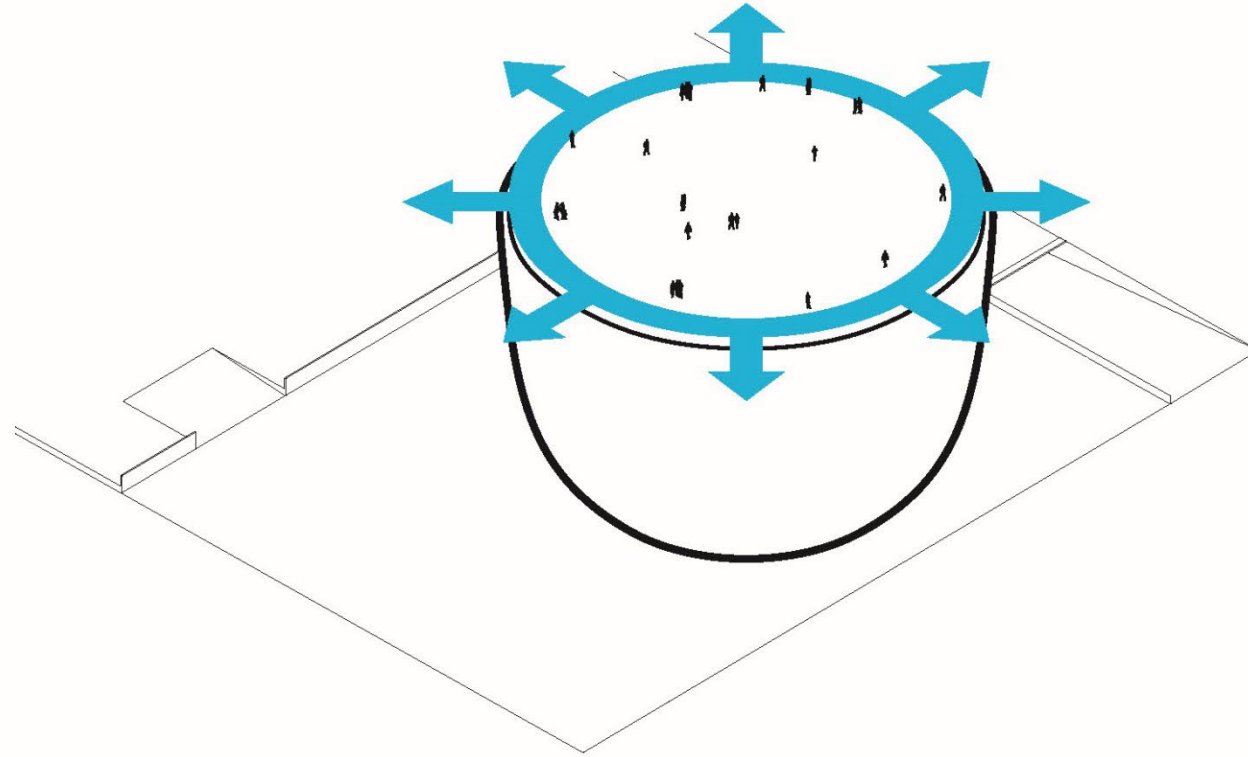

„Rethinking the art depot“

Frankfurt 2022

MVRDV

2014

151.000 ART PIECES

4% VISIBLE

96% IN DEPOT

4600 Euro m2

Round

Minimize footprint, maximize roof

Panoramic roof terrace

polite exterior

Inv. No. 100
Cat. No.

HAAGS GEMEENTEMUSEUM
Museum van de
Stad en de
Landen
Postbus 1000
2400 CA Haag

epz 100

1. schilderij
2. tekening
3. tekening
4. tekening
5. tekening
6. tekening
7. tekening
8. tekening
9. tekening
10. tekening
11. tekening
12. tekening
13. tekening
14. tekening
15. tekening
16. tekening
17. tekening
18. tekening
19. tekening
20. tekening
21. tekening
22. tekening
23. tekening
24. tekening
25. tekening
26. tekening
27. tekening
28. tekening
29. tekening
30. tekening
31. tekening
32. tekening
33. tekening
34. tekening
35. tekening
36. tekening
37. tekening
38. tekening
39. tekening
40. tekening
41. tekening
42. tekening
43. tekening
44. tekening
45. tekening
46. tekening
47. tekening
48. tekening
49. tekening
50. tekening
51. tekening
52. tekening
53. tekening
54. tekening
55. tekening
56. tekening
57. tekening
58. tekening
59. tekening
60. tekening
61. tekening
62. tekening
63. tekening
64. tekening
65. tekening
66. tekening
67. tekening
68. tekening
69. tekening
70. tekening
71. tekening
72. tekening
73. tekening
74. tekening
75. tekening
76. tekening
77. tekening
78. tekening
79. tekening
80. tekening
81. tekening
82. tekening
83. tekening
84. tekening
85. tekening
86. tekening
87. tekening
88. tekening
89. tekening
90. tekening
91. tekening
92. tekening
93. tekening
94. tekening
95. tekening
96. tekening
97. tekening
98. tekening
99. tekening
100. tekening

Zelfportret
1925
BERGEN.

95% open to the public

Incl 2000m2

Private collections

A2.03

hout, metaal, glas
en keramiek

wood, metal, glass
and ceramics