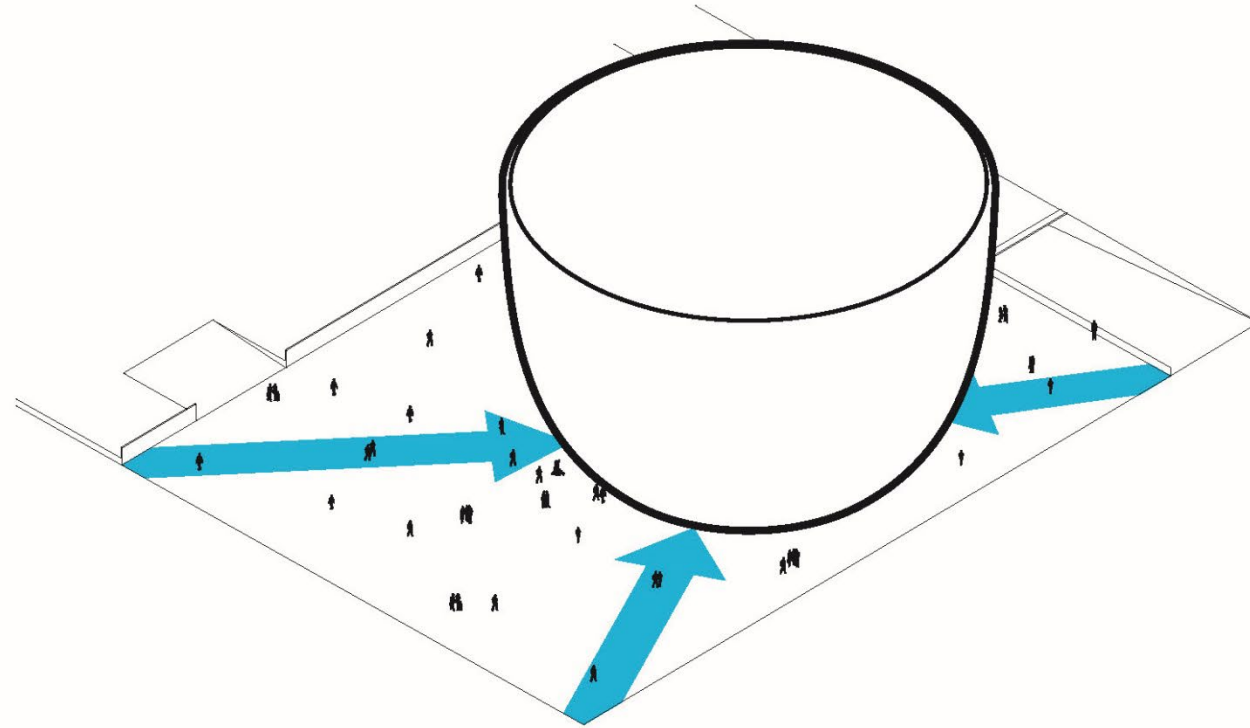

„Rethinking the art depot“

Frankfurt 2022

MVRDV

2014

151.000 ART PIECES

4% VISIBLE

96% IN DEPOT

4600 Euro m2

Round

Minimize footprint, maximize roof

Panoramic roof terrace

polite exterior

Inv. No. 100
Cat. No.

HAAGS GEMEENTEMUSEUM
Museum van de
Stad en de
Landen
Postbus 1000
2400 CA Haag

epz 100

1. schilderij
2. tekening
3. tekening
4. tekening
5. tekening
6. tekening
7. tekening
8. tekening
9. tekening
10. tekening
11. tekening
12. tekening
13. tekening
14. tekening
15. tekening
16. tekening
17. tekening
18. tekening
19. tekening
20. tekening
21. tekening
22. tekening
23. tekening
24. tekening
25. tekening
26. tekening
27. tekening
28. tekening
29. tekening
30. tekening
31. tekening
32. tekening
33. tekening
34. tekening
35. tekening
36. tekening
37. tekening
38. tekening
39. tekening
40. tekening
41. tekening
42. tekening
43. tekening
44. tekening
45. tekening
46. tekening
47. tekening
48. tekening
49. tekening
50. tekening
51. tekening
52. tekening
53. tekening
54. tekening
55. tekening
56. tekening
57. tekening
58. tekening
59. tekening
60. tekening
61. tekening
62. tekening
63. tekening
64. tekening
65. tekening
66. tekening
67. tekening
68. tekening
69. tekening
70. tekening
71. tekening
72. tekening
73. tekening
74. tekening
75. tekening
76. tekening
77. tekening
78. tekening
79. tekening
80. tekening
81. tekening
82. tekening
83. tekening
84. tekening
85. tekening
86. tekening
87. tekening
88. tekening
89. tekening
90. tekening
91. tekening
92. tekening
93. tekening
94. tekening
95. tekening
96. tekening
97. tekening
98. tekening
99. tekening
100. tekening

Zelfportret
1925
BERGEN.

95% open to the public

Incl 2000m2

Private collections

A2.03

hout, metaal, glas
en keramiek

wood, metal, glass
and ceramics