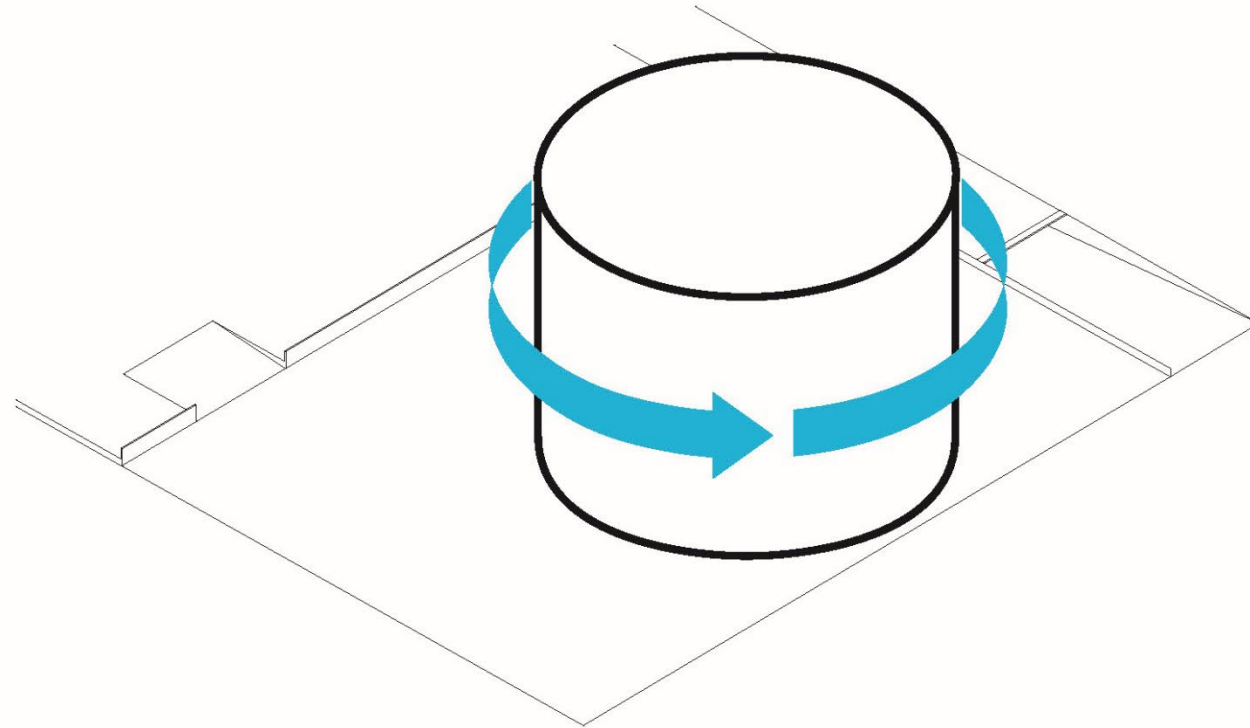

„Rethinking the art depot“

Frankfurt 2022

MVRDV

2014

151.000 ART PIECES

4% VISIBLE

96% IN DEPOT

4600 Euro m2

Round

Minimize footprint, maximize roof

Panoramic roof terrace

polite exterior

Inv. No. 100
Cat. No.

HAAGS GEMEENTEMUSEUM
Museum van de
Stad en de
Landen
Postbus 1000
2400 CA Haag

epz 100

1. schilderij
2. tekening
3. tekening
4. tekening
5. tekening
6. tekening
7. tekening
8. tekening
9. tekening
10. tekening
11. tekening
12. tekening
13. tekening
14. tekening
15. tekening
16. tekening
17. tekening
18. tekening
19. tekening
20. tekening
21. tekening
22. tekening
23. tekening
24. tekening
25. tekening
26. tekening
27. tekening
28. tekening
29. tekening
30. tekening
31. tekening
32. tekening
33. tekening
34. tekening
35. tekening
36. tekening
37. tekening
38. tekening
39. tekening
40. tekening
41. tekening
42. tekening
43. tekening
44. tekening
45. tekening
46. tekening
47. tekening
48. tekening
49. tekening
50. tekening
51. tekening
52. tekening
53. tekening
54. tekening
55. tekening
56. tekening
57. tekening
58. tekening
59. tekening
60. tekening
61. tekening
62. tekening
63. tekening
64. tekening
65. tekening
66. tekening
67. tekening
68. tekening
69. tekening
70. tekening
71. tekening
72. tekening
73. tekening
74. tekening
75. tekening
76. tekening
77. tekening
78. tekening
79. tekening
80. tekening
81. tekening
82. tekening
83. tekening
84. tekening
85. tekening
86. tekening
87. tekening
88. tekening
89. tekening
90. tekening
91. tekening
92. tekening
93. tekening
94. tekening
95. tekening
96. tekening
97. tekening
98. tekening
99. tekening
100. tekening

Zelfportret
1925
BERGEN.

95% open to the public

Incl 2000m2

Private collections

A2.03

hout, metaal, glas
en keramiek

wood, metal, glass
and ceramics